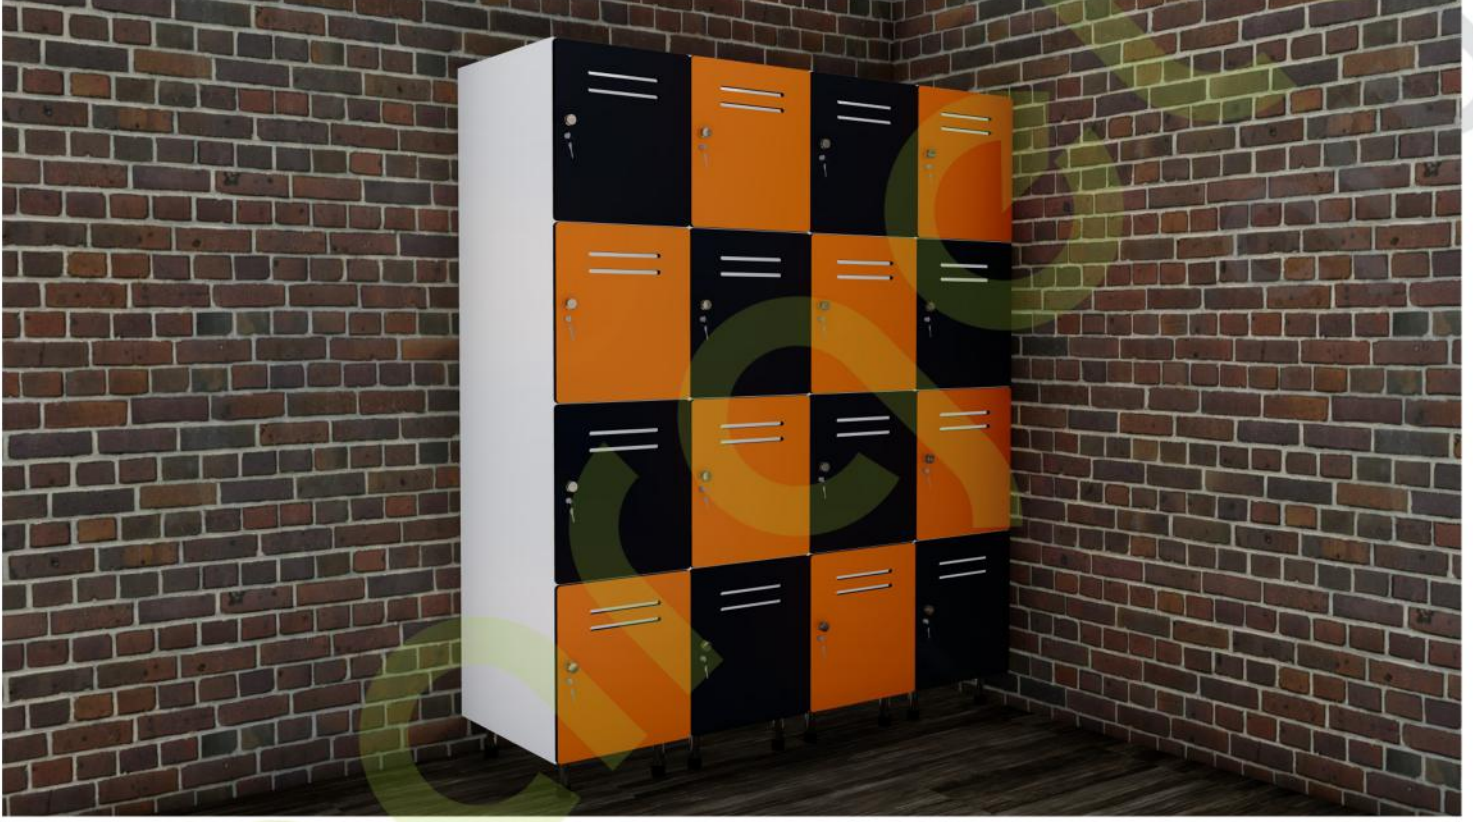

## DP - 03 SOYUNMA DOLABI

- ürün görseli

- ürün genel özellikleri

<b>Kapaklar</b>	<b>: 12 mm kompakt laminat</b>
<b>Bağlantı Vidaları</b>	<b>: 304 kalite paslanmaz çelikten üretilmektedir.</b>
<b>Tabla Renkleri</b>	<b>: Belirtilen kartelardaki tüm renkler geçerlidir.</b>
<b>Ölçüler</b>	<b>: 500X400X1850 ölçülerde standart olarak üretilmektedir.</b>
<b>Özel Ölçüler</b>	<b>: Projeye uygun olarak özel ölçülerde de üretim yapılabilmektedir.</b>