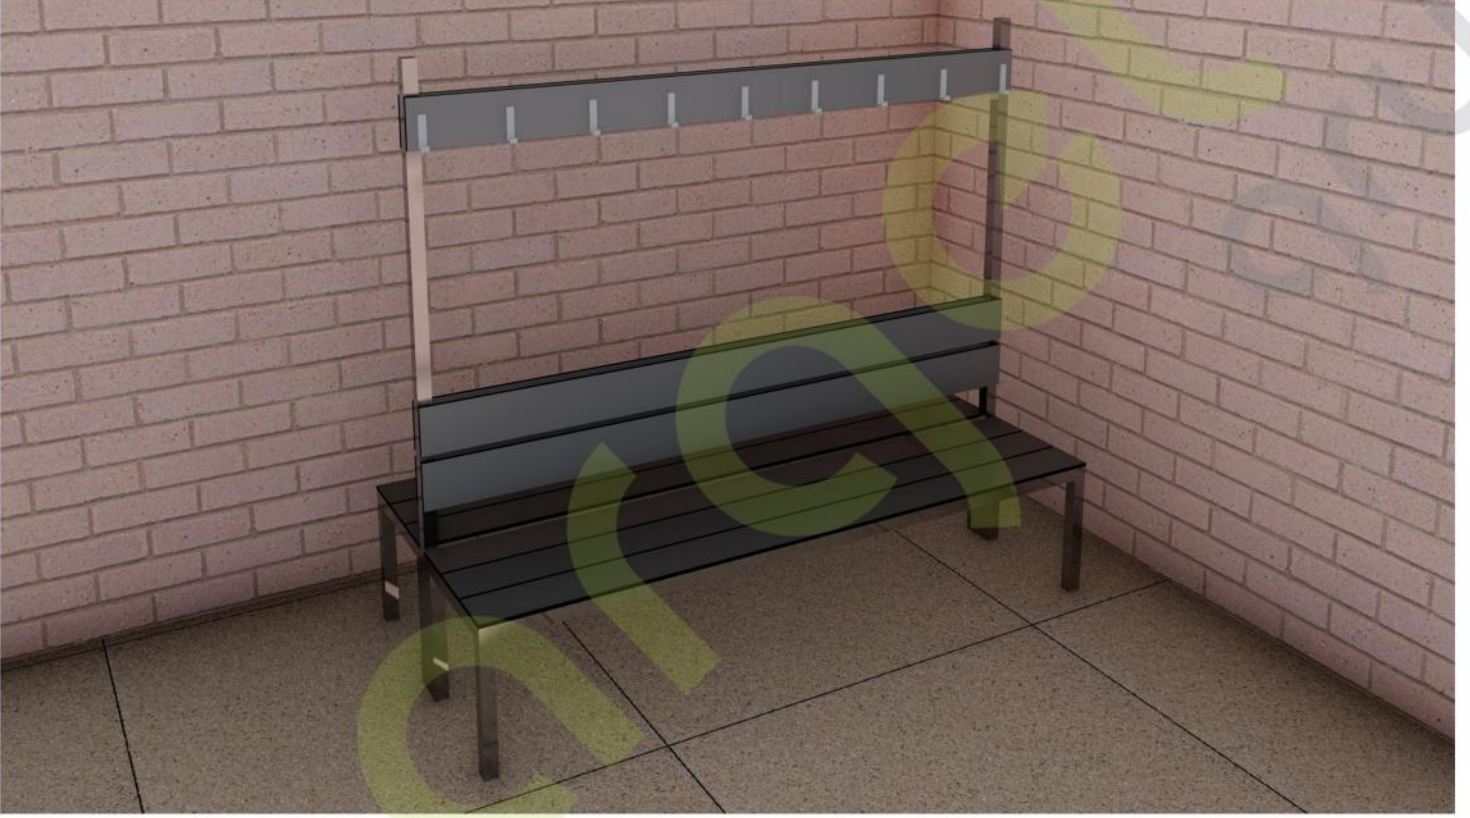

BK - 04 BANK

- ürün görseli

- ürün genel özellikleri

Tablalar	: 12 mm kompakt laminat
Bağlantı Vidaları	: 304 kalite paslanmaz çelikten üretilmektedir.
Tabla Renkleri	: Belirtilen kartelardaki tüm renkler geçerlidir.
Ölçüler	: 2000X450X400 ölçülerde standart olarak üretilmektedir.
Özel Ölçüler	: Projeye uygun olarak özel ölçülerde de üretim yapılabilmektedir.